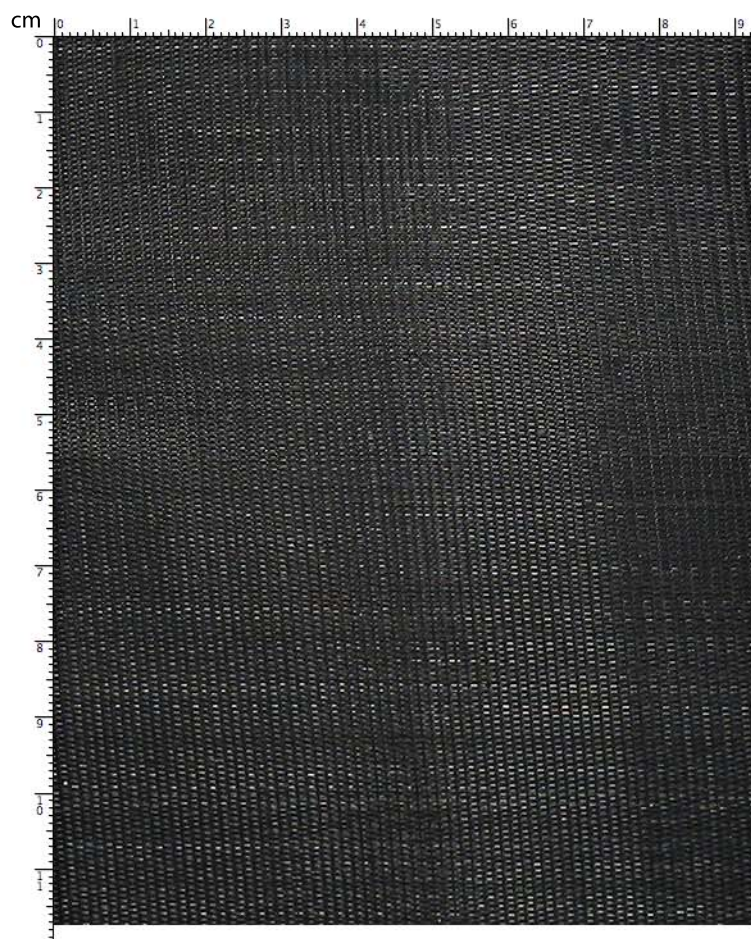

Ombreggiante al 90% monofilo

scala 1:1

scala 2:1