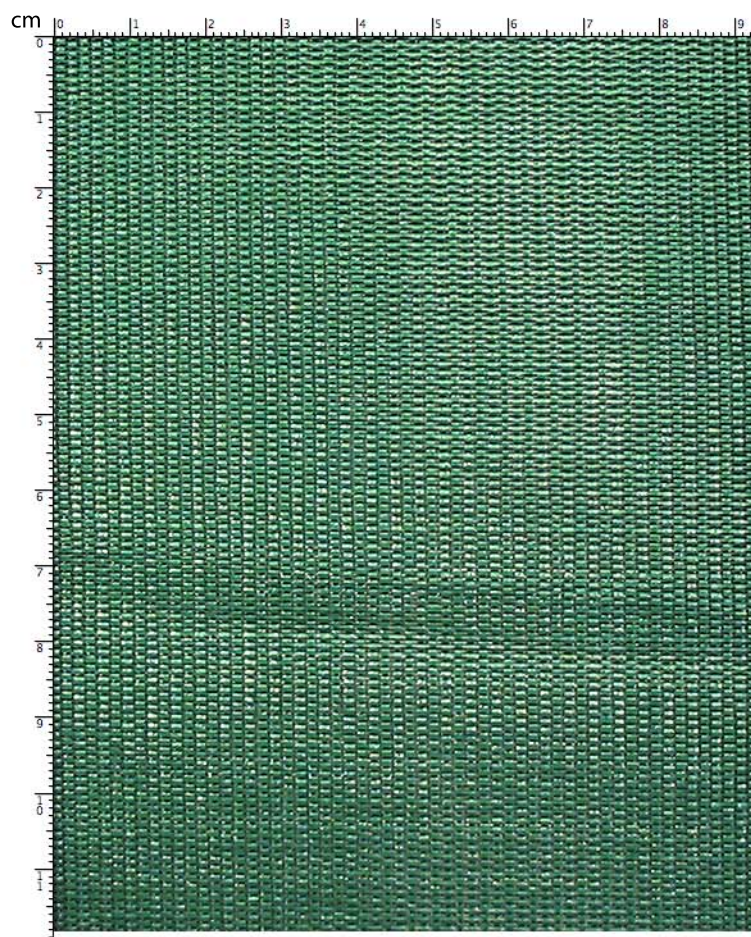

Ombreggiante al 90% pesante kentia

scala 1:1

scala 2:1